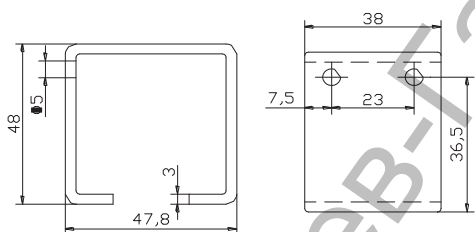

Скоба Estebro® за плъзгачи се врати с горно водене 38x47.8x48 мм, заваряване, U-40

Designation: U-40 rail support to weld

Family: Trolleys

Material: DD11 steel

Finish: Zinc-plated

Description: Component used for the installation of U-40 rails by welding.

Продукт: [Скоба Estebro® за плъзгачи се врати с горно водене 38x47.8x88.5 мм, заваряване, U-40](#)

Категория: [Плъзгачи врати](#)

Бранд: [Estebro®](#)

Категория бранд: [Скоба Estebro®](#)